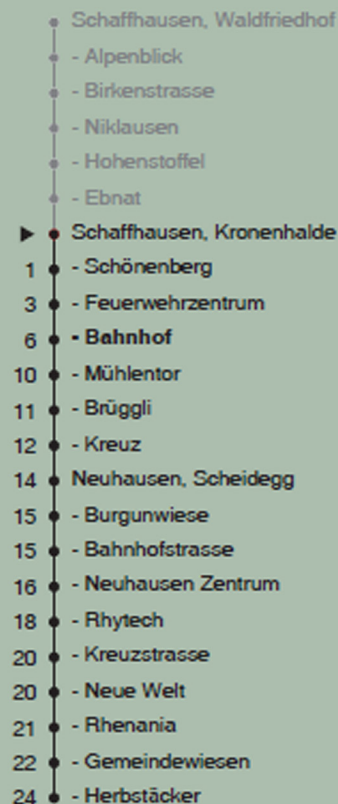

Ungefähre Reisezeit in Minuten

Kronenhalde

Richtung
Neuhausen, Herbstäcker
via Bahnhof

Gültig ab 09.12.2018

Als Sonntage gelten auch: 25. und 26. Dezember, 1. und 2. Januar, Karfreitag, Ostermontag, 1. Mai, Auffahrt, Pfingstmontag, 1. August

h	Montag - Freitag	Samstag	Sonn- und Feiertag	h
5	04 24 34 42 49 59	35 55	55	5
6	02 12 22 32 42 52	03 23 43	15 23 43	6
7	02 12 22 32 42 52	03 23 43 53	03 23 43	7
8	02 12 22 32 42 52	02 12 22 32 42 52	03 23 43	8
9	02 12 22 32 42 52	02 12 22 32 42 52	02 22 42	9
10	02 12 22 32 42 52	02 12 22 32 42 52	02 22 42	10
11	02 12 22 32 42 52	02 12 22 32 42 52	02 22 42	11
12	02 12 22 32 42 52	02 12 22 32 42 52	02 22 42	12
13	02 12 22 32 42 52	02 12 22 32 42 52	02 22 42	13
14	02 12 22 32 42 52	02 12 22 32 42 52	02 22 42	14
15	02 12 22 32 42 52	02 12 22 32 42 52	02 22 42	15
16	02 12 22 32 42 52	02 12 22 32 42 52	02 22 42	16
17	02 12 22 32 42 52	02 12 22 32 42 52	02 22 42	17
18	02 12 22 32 42 52	02 12 22 42	02 22 42	18
19	02 12 22 32 42 52	02 22 42	02 22 42	19
20	02 22 42	02 22 42	02 22 42	20
21	02 22 42	02 22 42	02 22 43	21
22	02 23 43	02 23 43	03 23 43	22
23	03 23 43	03 23 43	03 23 43	23
0				0